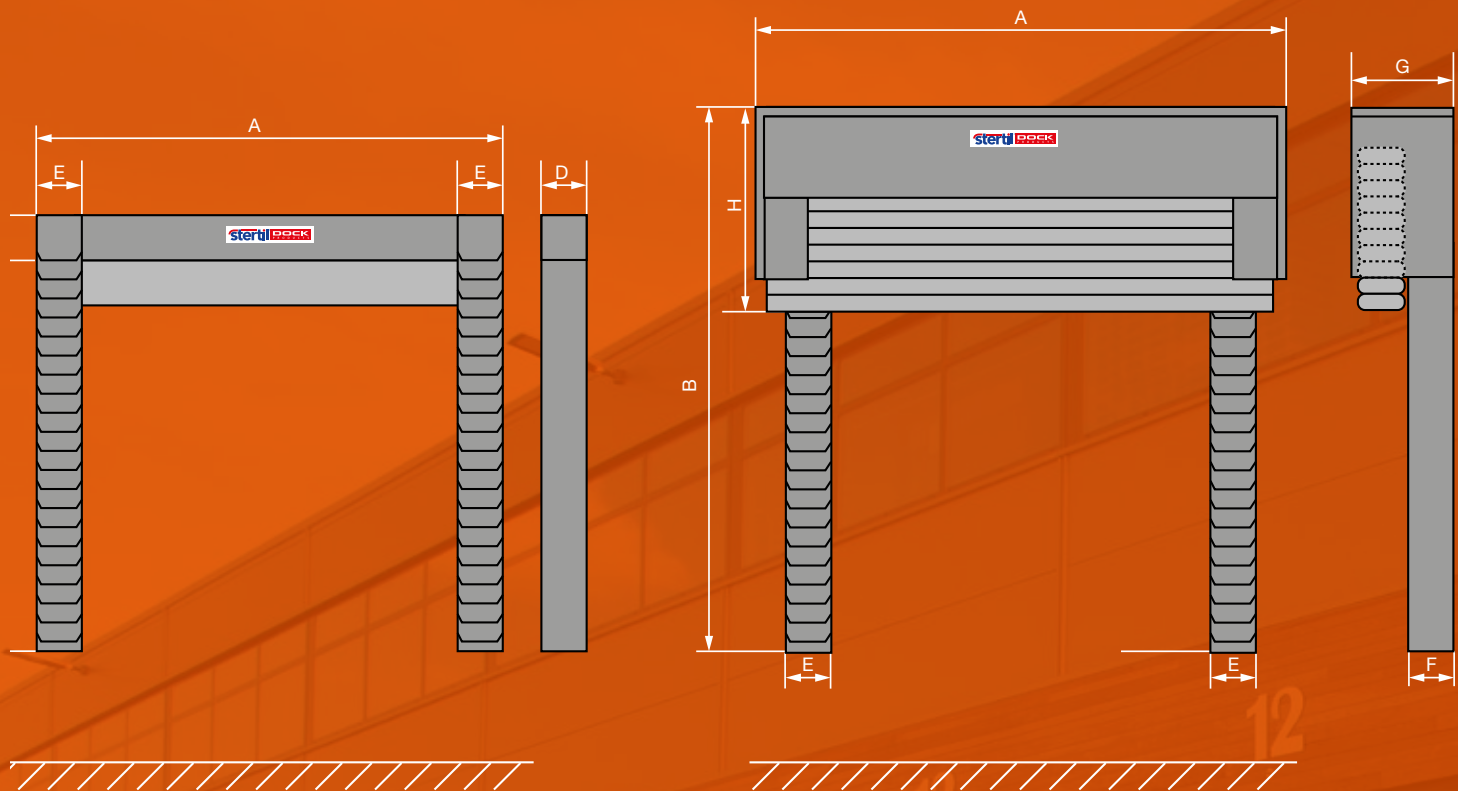

Steril T-Serie Dock Shelters

Taps toelopende kussens bij hellende aanrijweg (voor zowel TP als TI).

Afgeschuinde kussens om de dagmaat te verkleinen, hierdoor blijft de afsluiting gewaarborgd.

Stertil T-Serie Dock Shelters