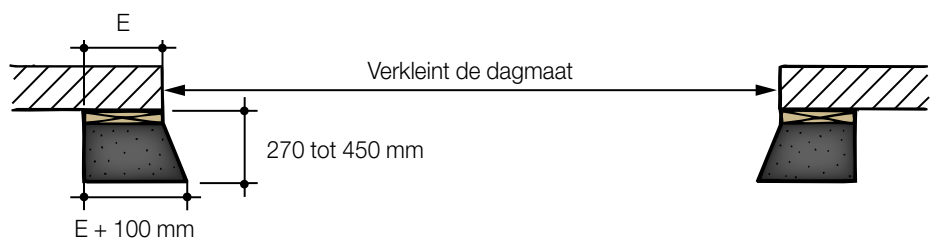

Steril T-Serie Dock Shelters

Taps toelopende kussens bij hellende aanrijweg (voor zowel TP als TI).

Afgeschuinde kussens om de dagmaat te verkleinen, hierdoor blijft de afsluiting gewaarborgd.

Stertil T-Serie Dock Shelters